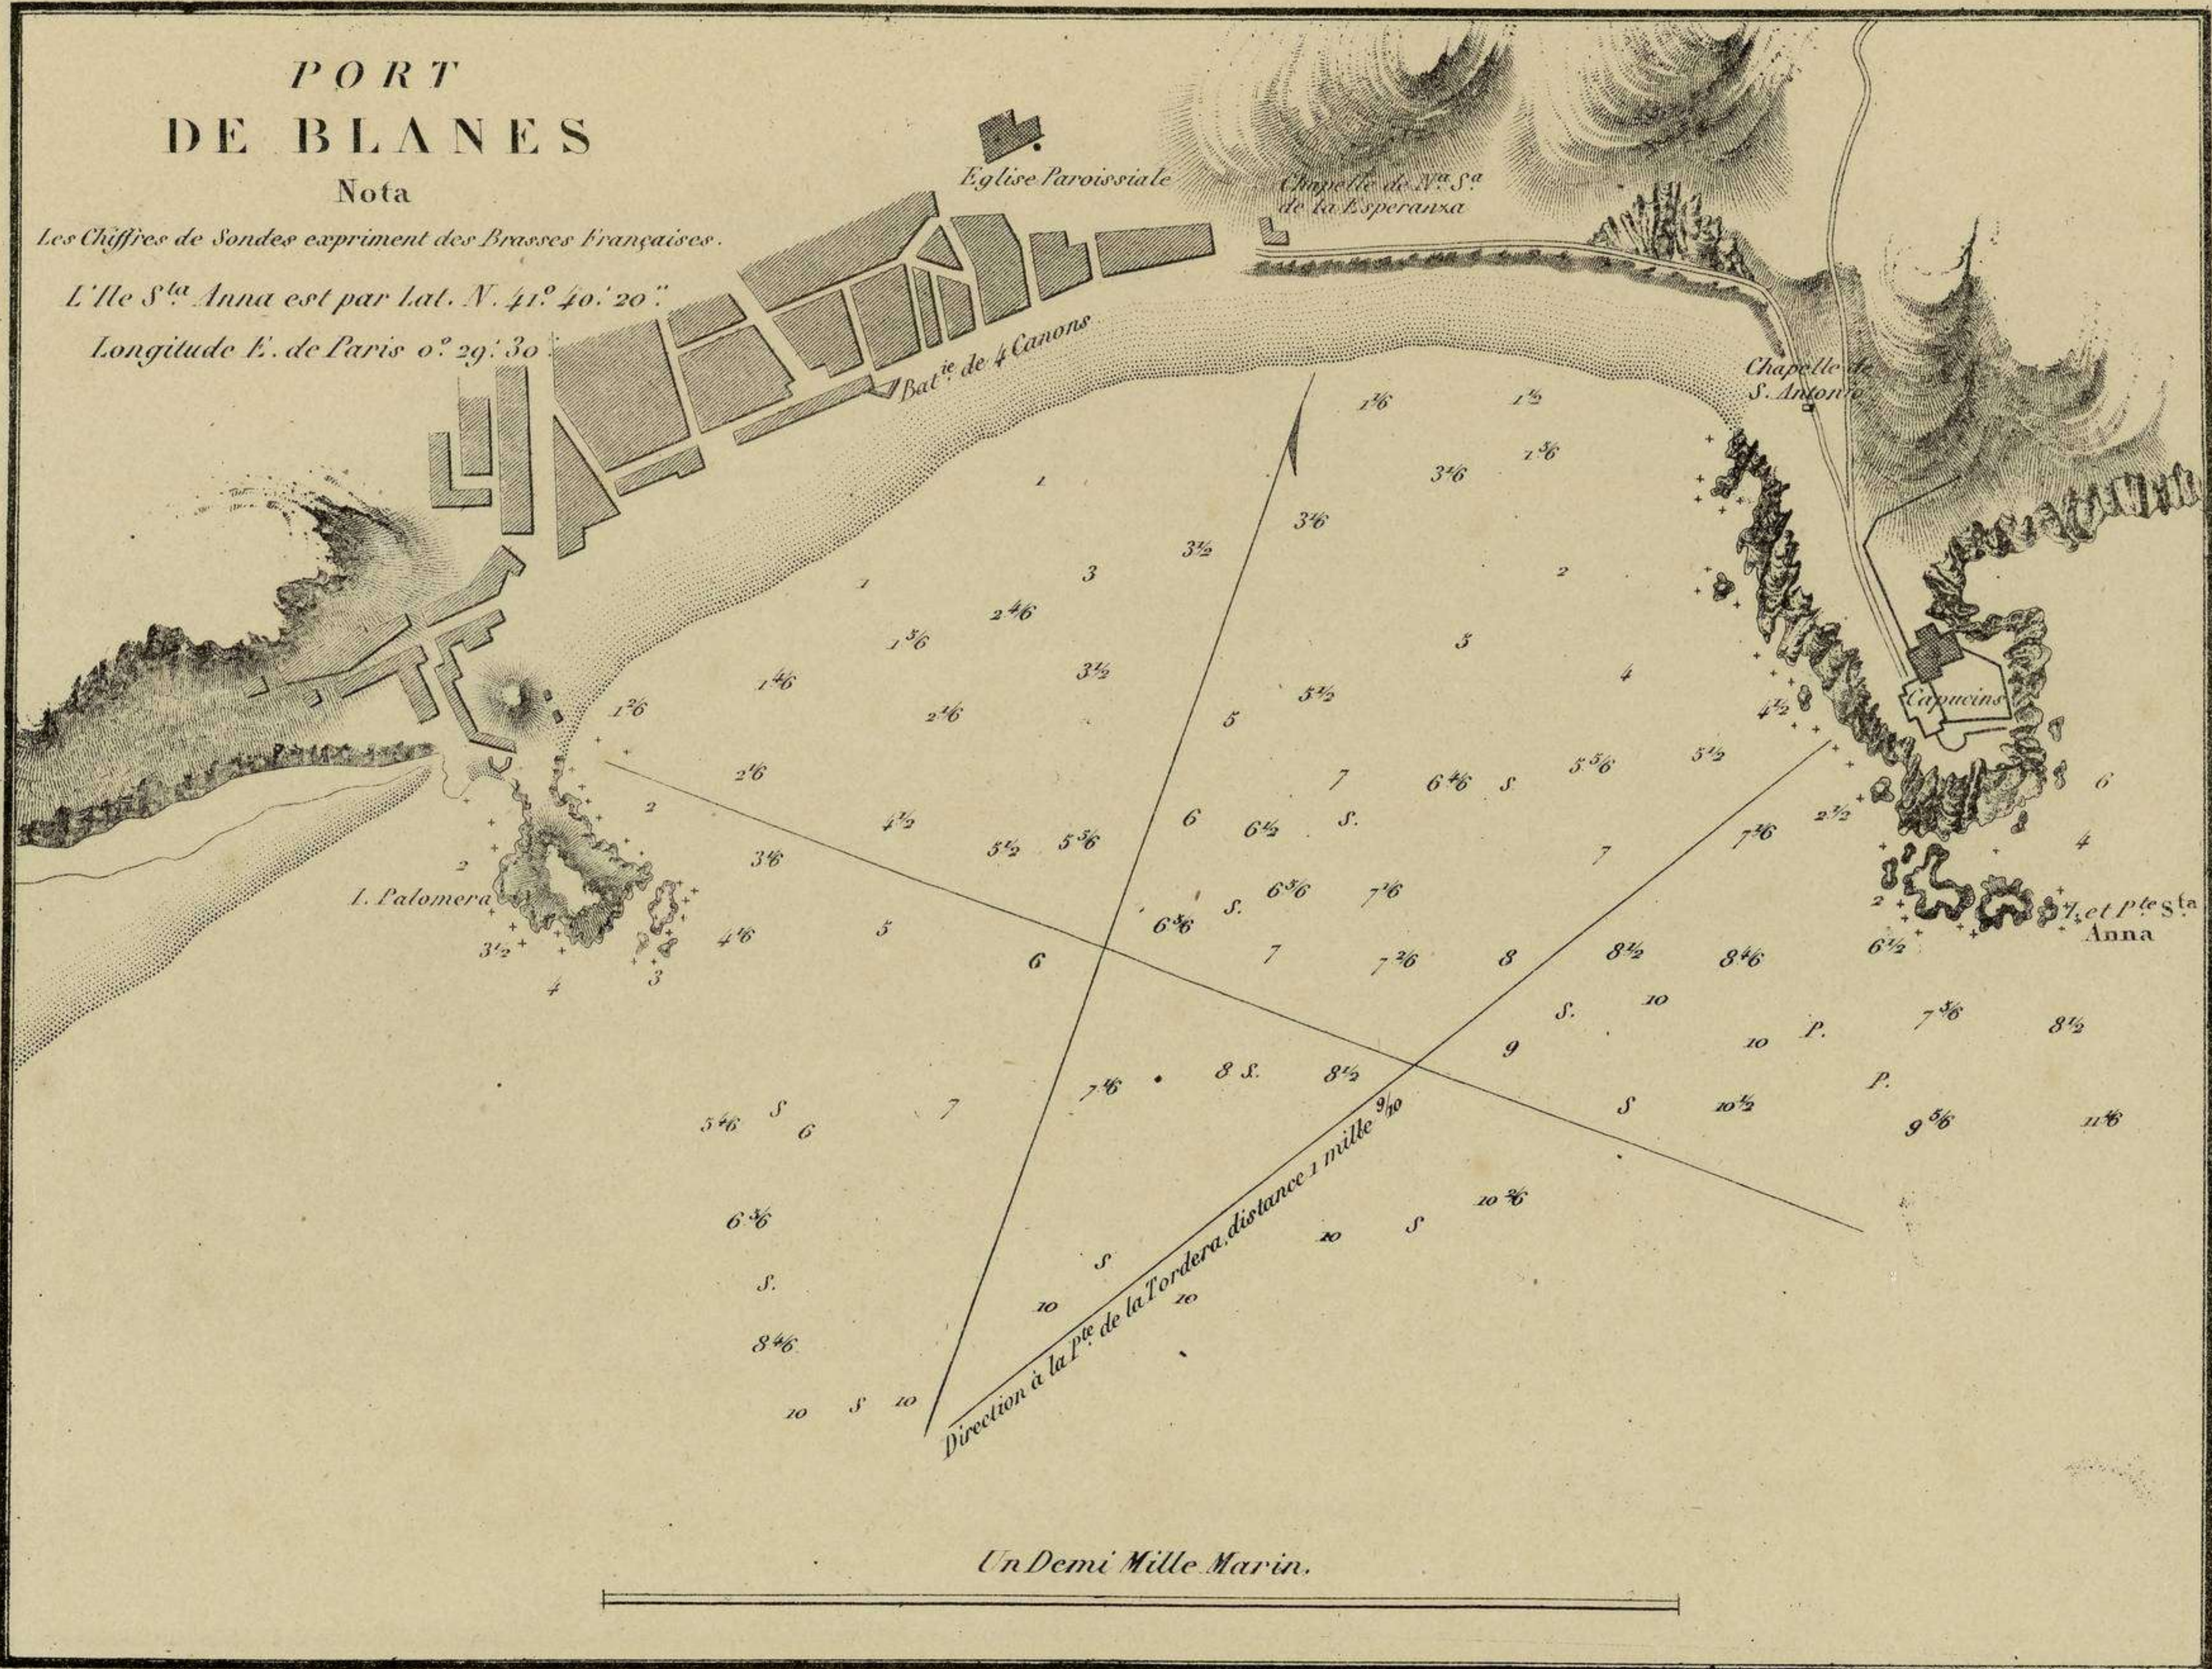

PORT DE BLANES

Nota

Les Chiffres de Sondes expriment des Brasses Françaises.

L'île S^{te} Anna est par lat. N. 41° 40' 20"

Longitude E. de Paris 0° 29' 30"

Un Demi Mille Marin.

Direction à la P^{te} de la Tordera distance 1 mille ⁹/₁₀