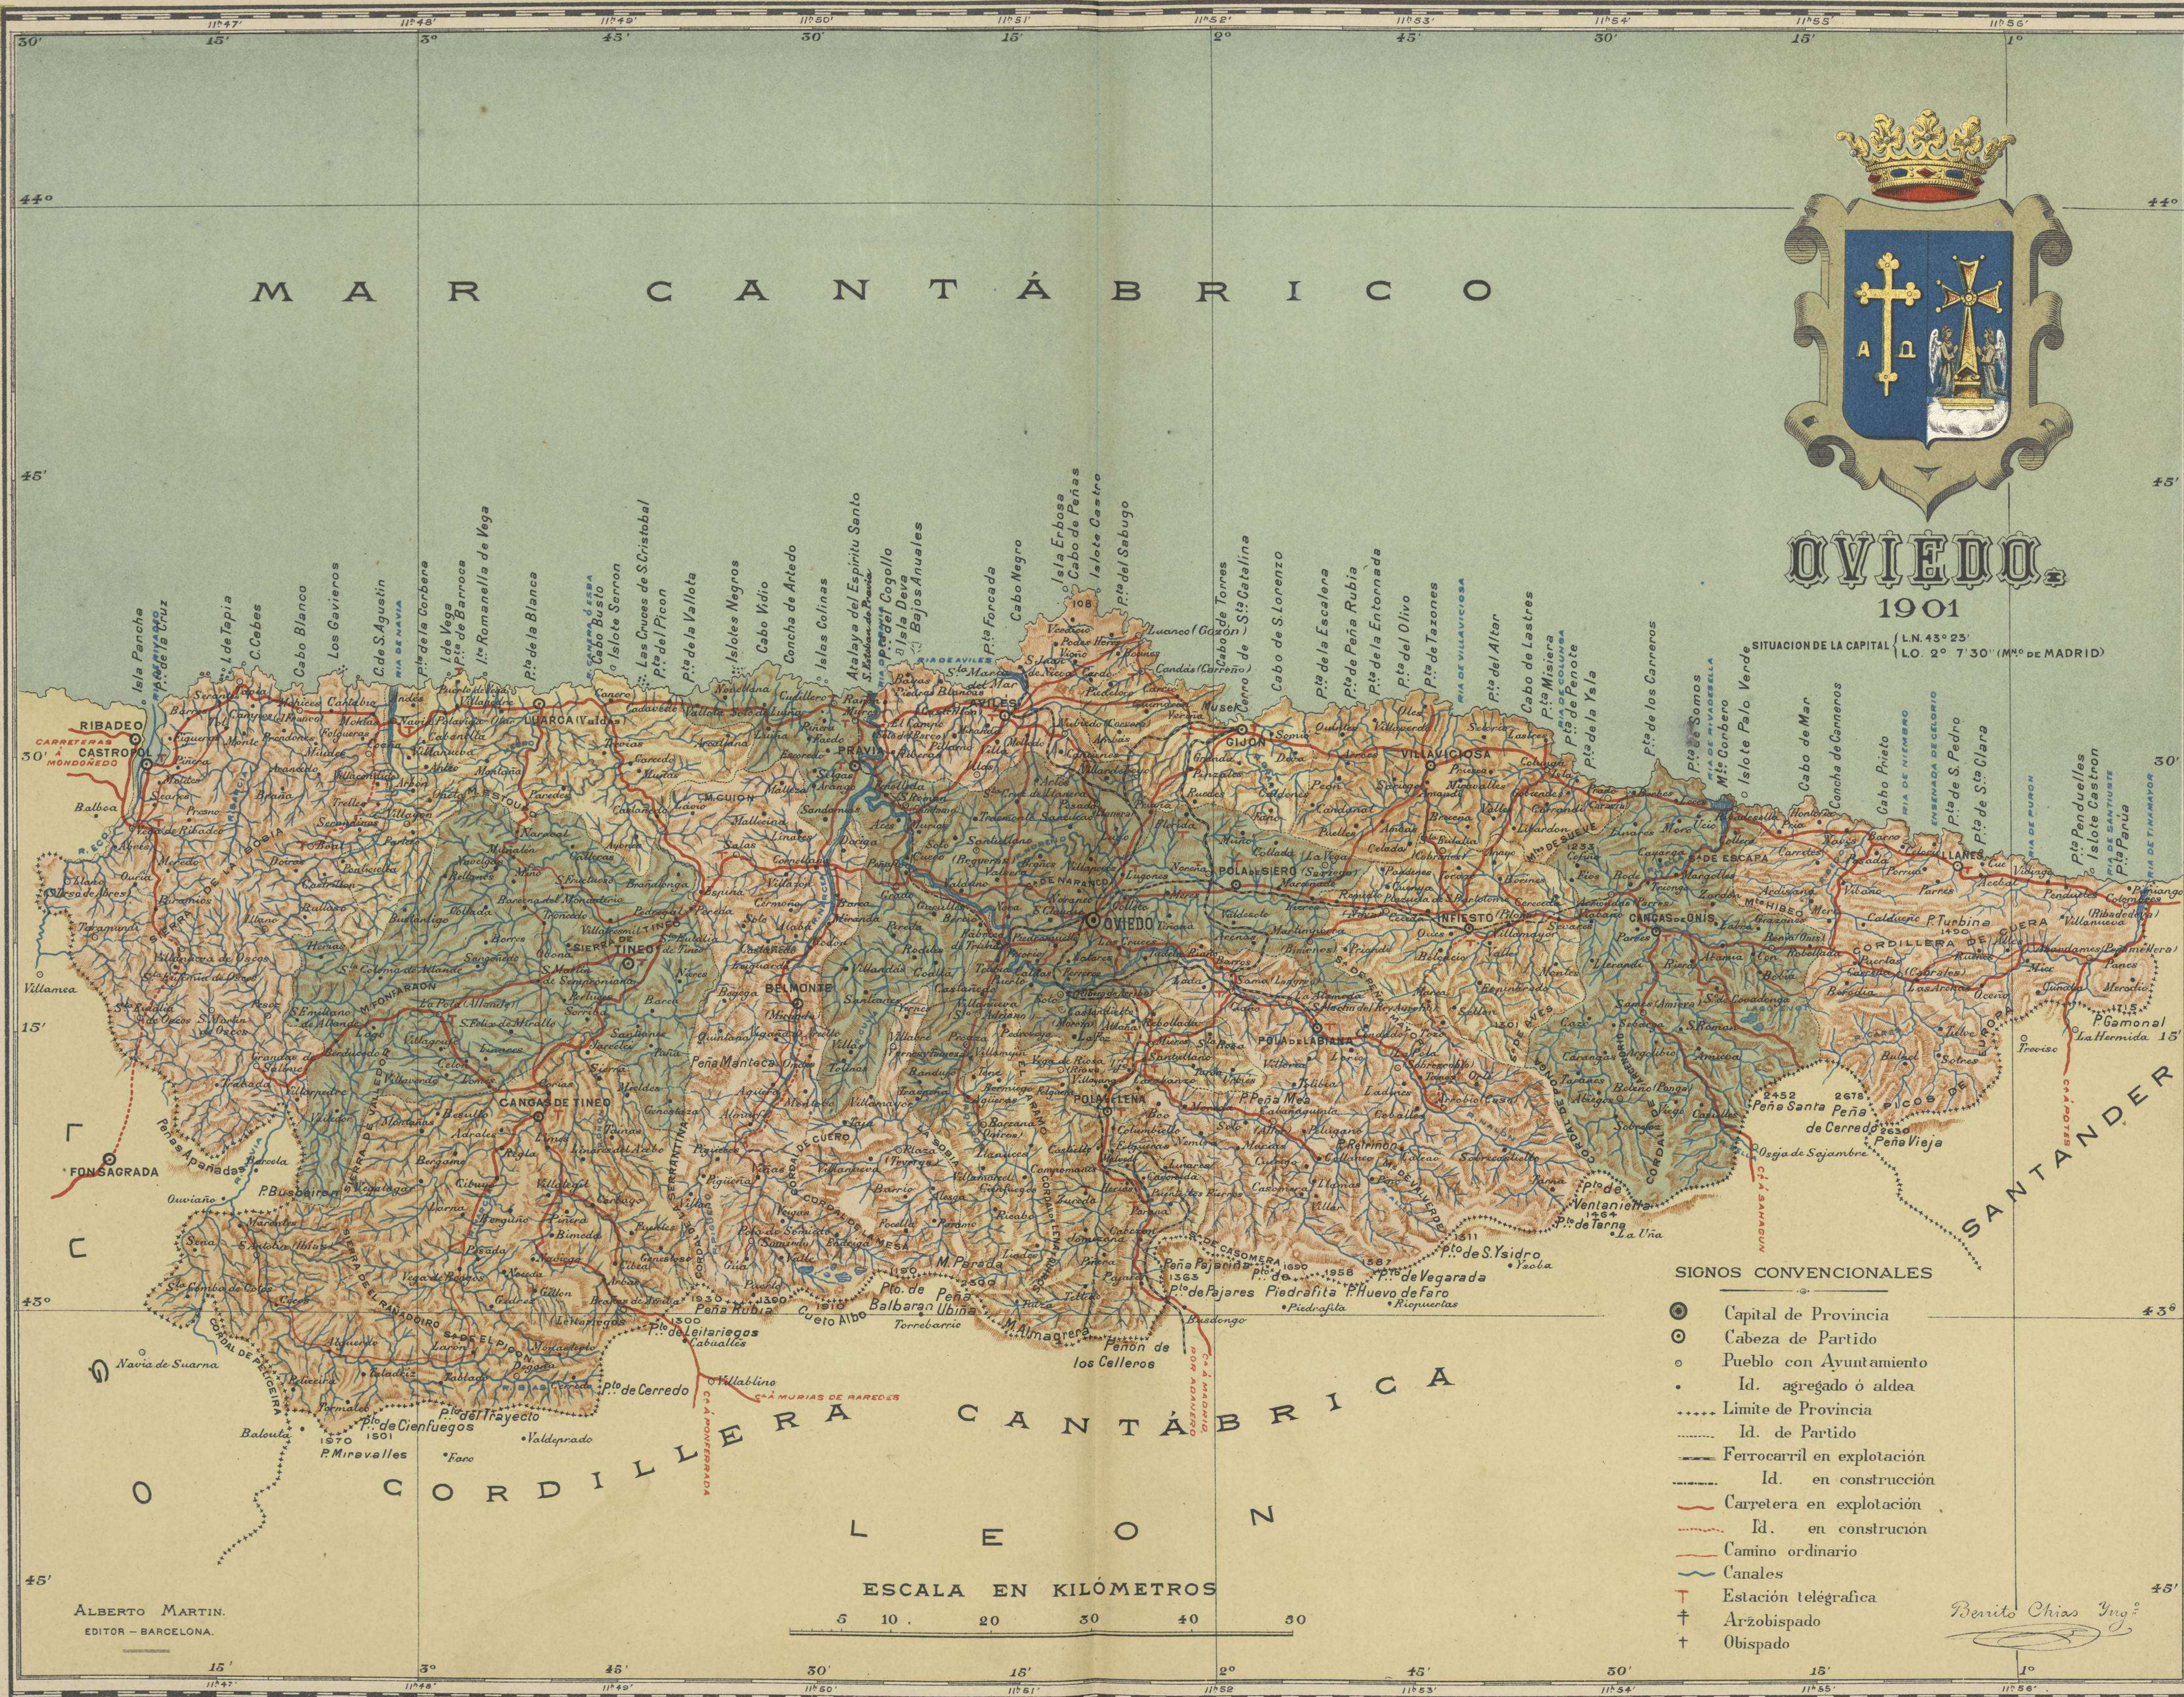

M A R C A N T Á B R I C O

OVIEDO

1901

SITUACION DE LA CAPITAL (L.N. 43° 23' LO. 2° 7' 30" (M<sup>o</sup> DE MADRID)

SIGNOS CONVENCIONALES

- ⊙ Capital de Provincia
- ⊙ Cabeza de Partido
- Pueblo con Ayuntamiento
- Id. agregado ó aldea
- Limite de Provincia
- Id. de Partido
- Ferrocarril en explotación
- Id. en construcción
- Carretera en explotación
- Id. en construcción
- Camino ordinario
- Canales
- † Estación telegráfica
- † Arzobispado
- † Obispado