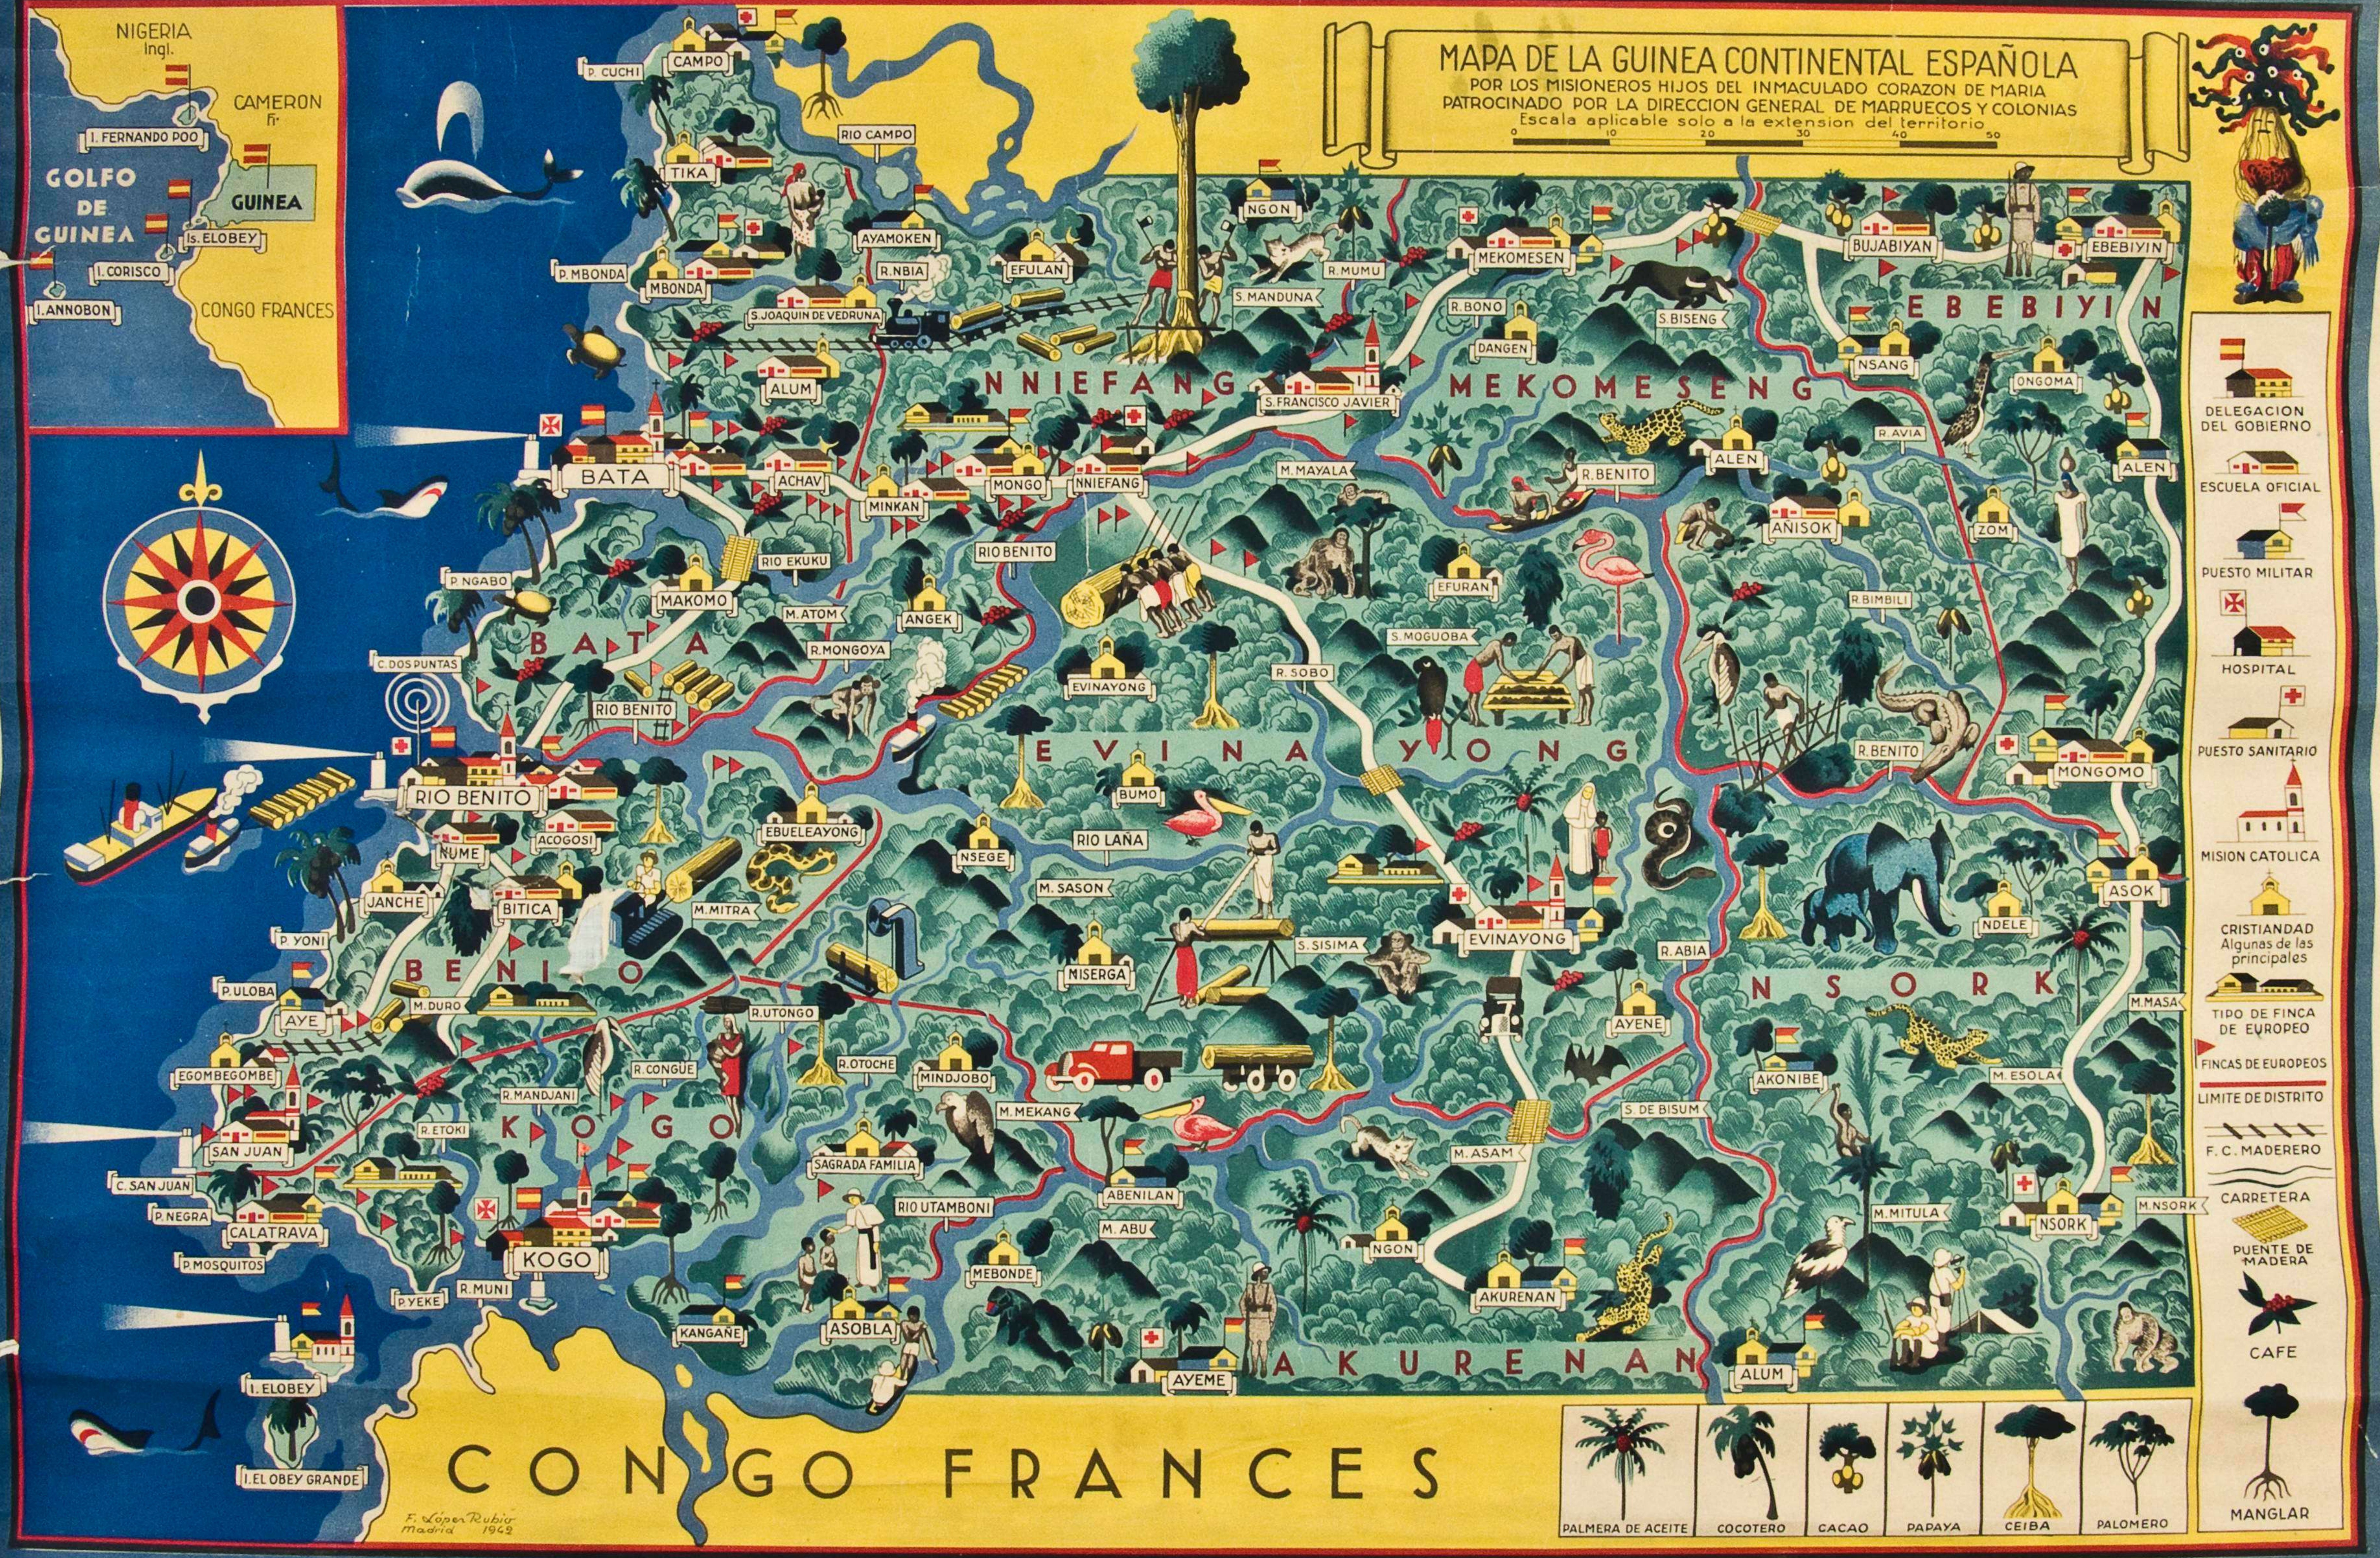

MAPA DE LA GUINEA CONTINENTAL ESPAÑOLA

POR LOS MISIONEROS HIJOS DEL INMACULADO CORAZON DE MARIA
 PATROCINADO POR LA DIRECCION GENERAL DE MARRUECOS Y COLONIAS
 Escala aplicable solo a la extension del territorio

0 10 20 30 40 50

- DELEGACION DEL GOBIERNO
- ESCUELA OFICIAL
- PUESTO MILITAR
- HOSPITAL
- PUESTO SANITARIO
- MISION CATOLICA
- CRISTIANIDAD
Algunas de las principales
- TIPO DE FINCA DE EUROPEO
- FINCAS DE EUROPEOS
- LIMITE DE DISTRITO
- F. C. MADERERO
- CARRETERA
- PUENTE DE MADERA
- CAFE
- MANGLAR