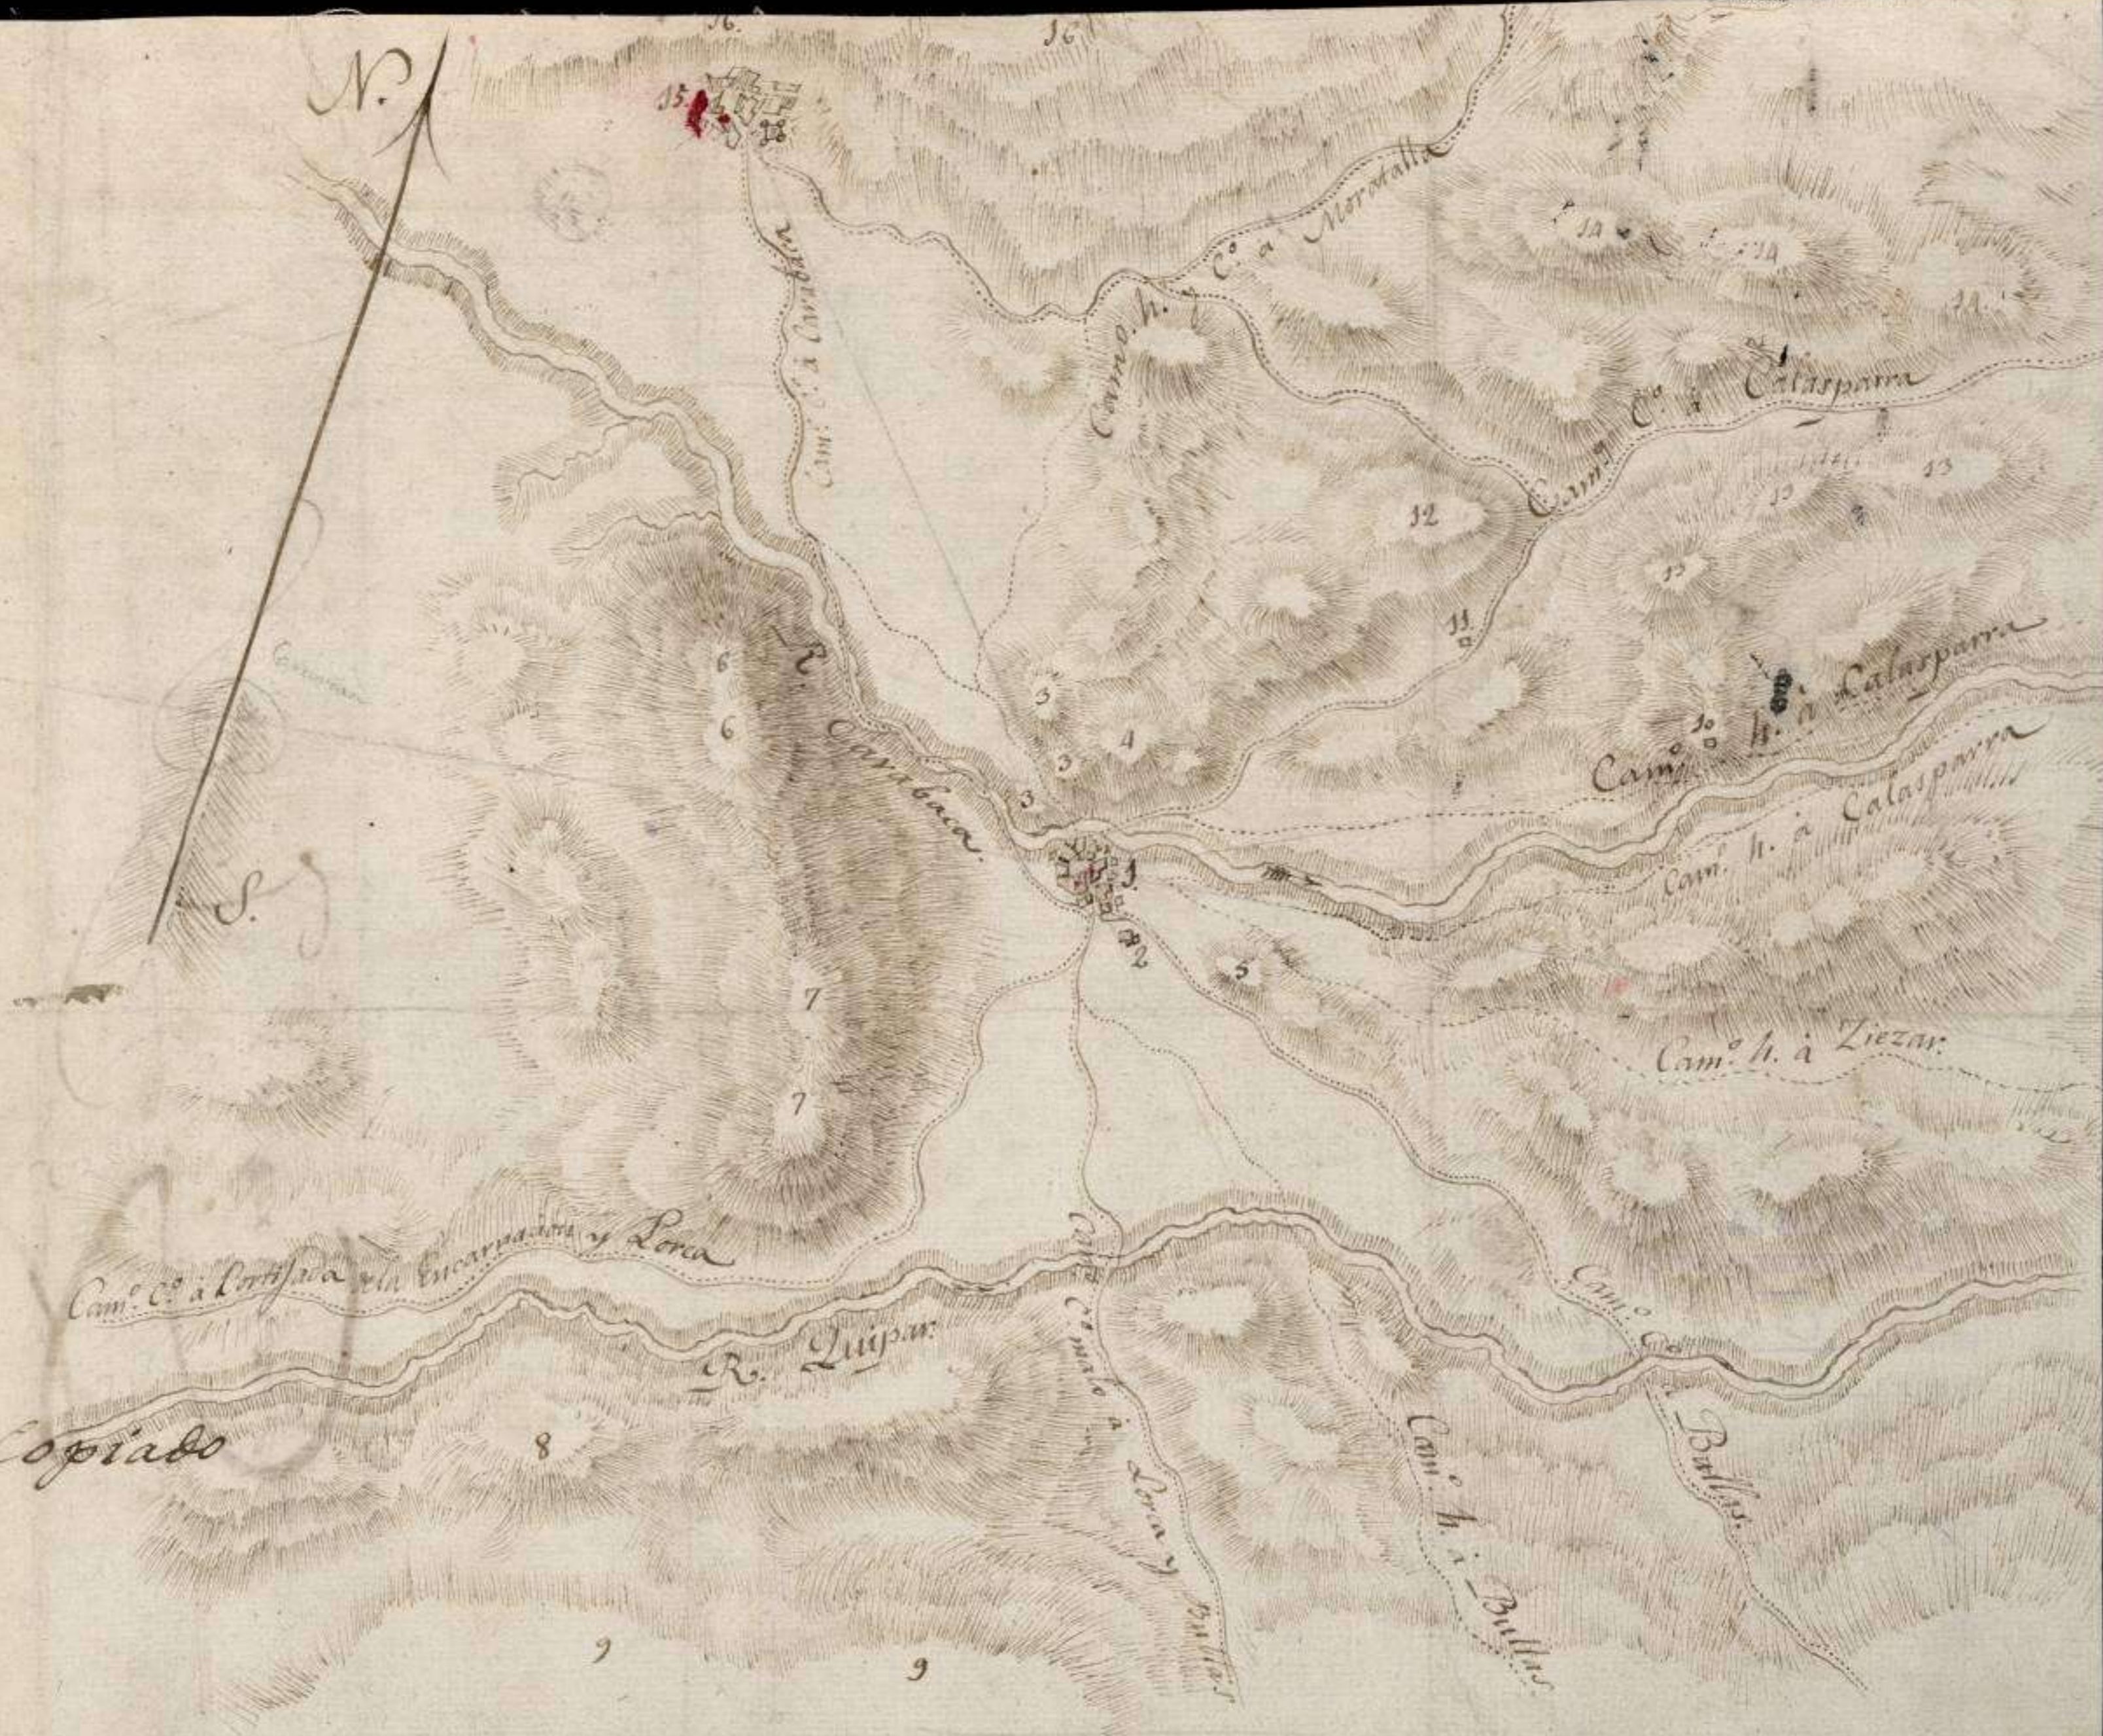

Croquis de la Villa de Zehesin en el Reyno de Murcia

Explicacion

1. Villa de Zehesin.
2. Convento de S.^{to} Fran.^{co}
3. Cerros de las Atalayas
4. Cavazo alto o Cerro del Yman
5. Cerro de S.^{to} Agustin
6. Cerro de Maibalera
7. Peña Rubia
8. Sierra de Quipar
9. Principio de la Sierra de Burete
10. Hermita de la Virgen de la Peña
11. Casa de Salazar.
12. Cavazo de Guinas.
13. Cavazo del Pinar
14. Sierra de la Puerta
15. Villa de Carabaca
16. Principio de la Sierra del Sabitan al N.O. de Carabaca.

Zehesin 12. de En. de 1844.

Executado por el Ayud. Gen. D. Josef Morete, y Copiado
el Ten. D. Marcos Antonio de Menezo.

Morete
Cel

Escala de quatro pulgadas por legua de 8.000 varas cada una.