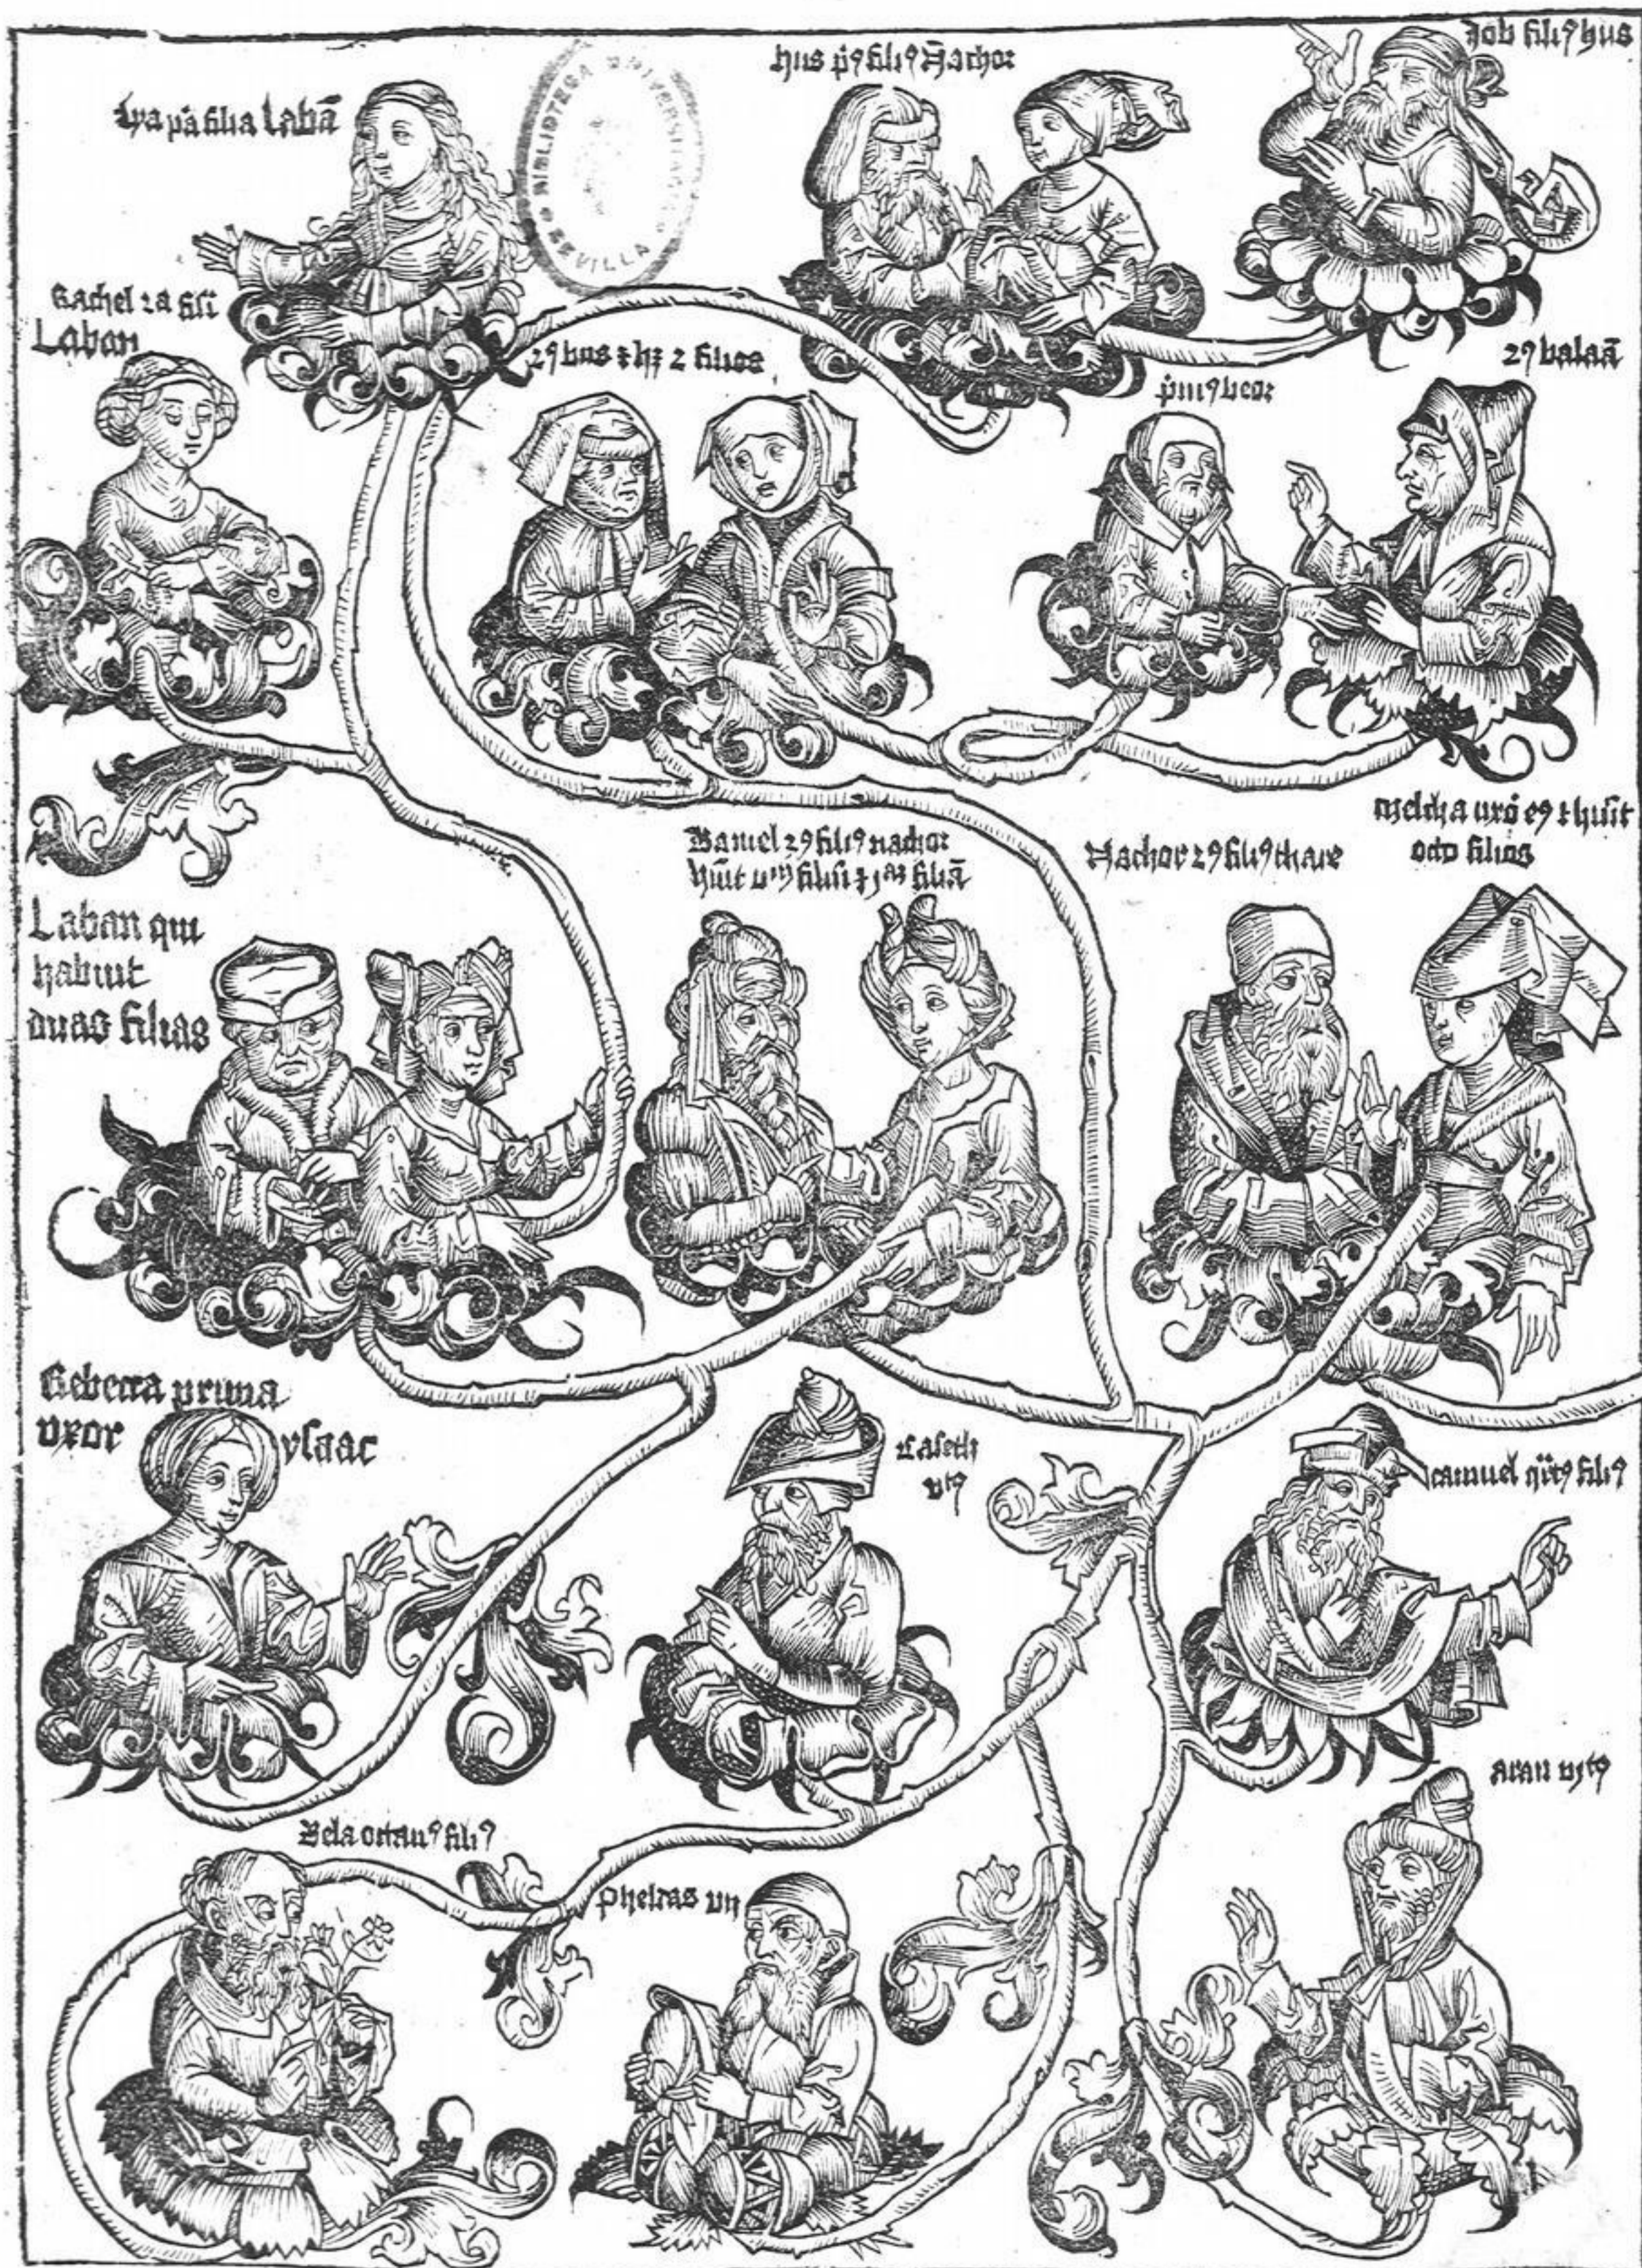

Secunda etas mundi

Nachor v̄o octo de melcha genuit filios e quibus baniel tercius fuit qui genuit rebecca filiam et laban filium. Iste nachor sc̄dus filius thare. uxor eius melcha. Hus prim⁹ fili⁹ nachor. Job fili⁹ hus. Hus sc̄d⁹ fili⁹ nachor habuitque duos filios videlicet beoz prim⁹. balaaz sc̄d⁹. Baniel terci⁹ filius nachor filium habuit unum laban ⁊ unam filiam rebecca. s. Laban filius baniel duas habuit filias que post seruitium. i. 4. annor iacob filio rebecca sororis sue in uxores tradidit. Lya p̄ia filia laban primaque uxor iacob lipa oculis genuit sex filios ⁊ unam filiam. Sc̄da filia laban rachel uxor iacob. diu sterilis tandem genuit duos filios ⁊ mortua in partu. sepelitur p̄e bethleē. Rebecca uxor ysaac. Ista rebecca duxit ysaac filius abraham in uxorem quam belieser seruus abraham abduxit de aram mesopotamie in terram chanaan. qua annuente inoleuit ut desponsanda prius requiratur de cōsensu. Camuel quartus fili⁹ nachor. Caseth quintus filius. Aran sextus filius. Pheldas septimus filius. Bela octauus filius.