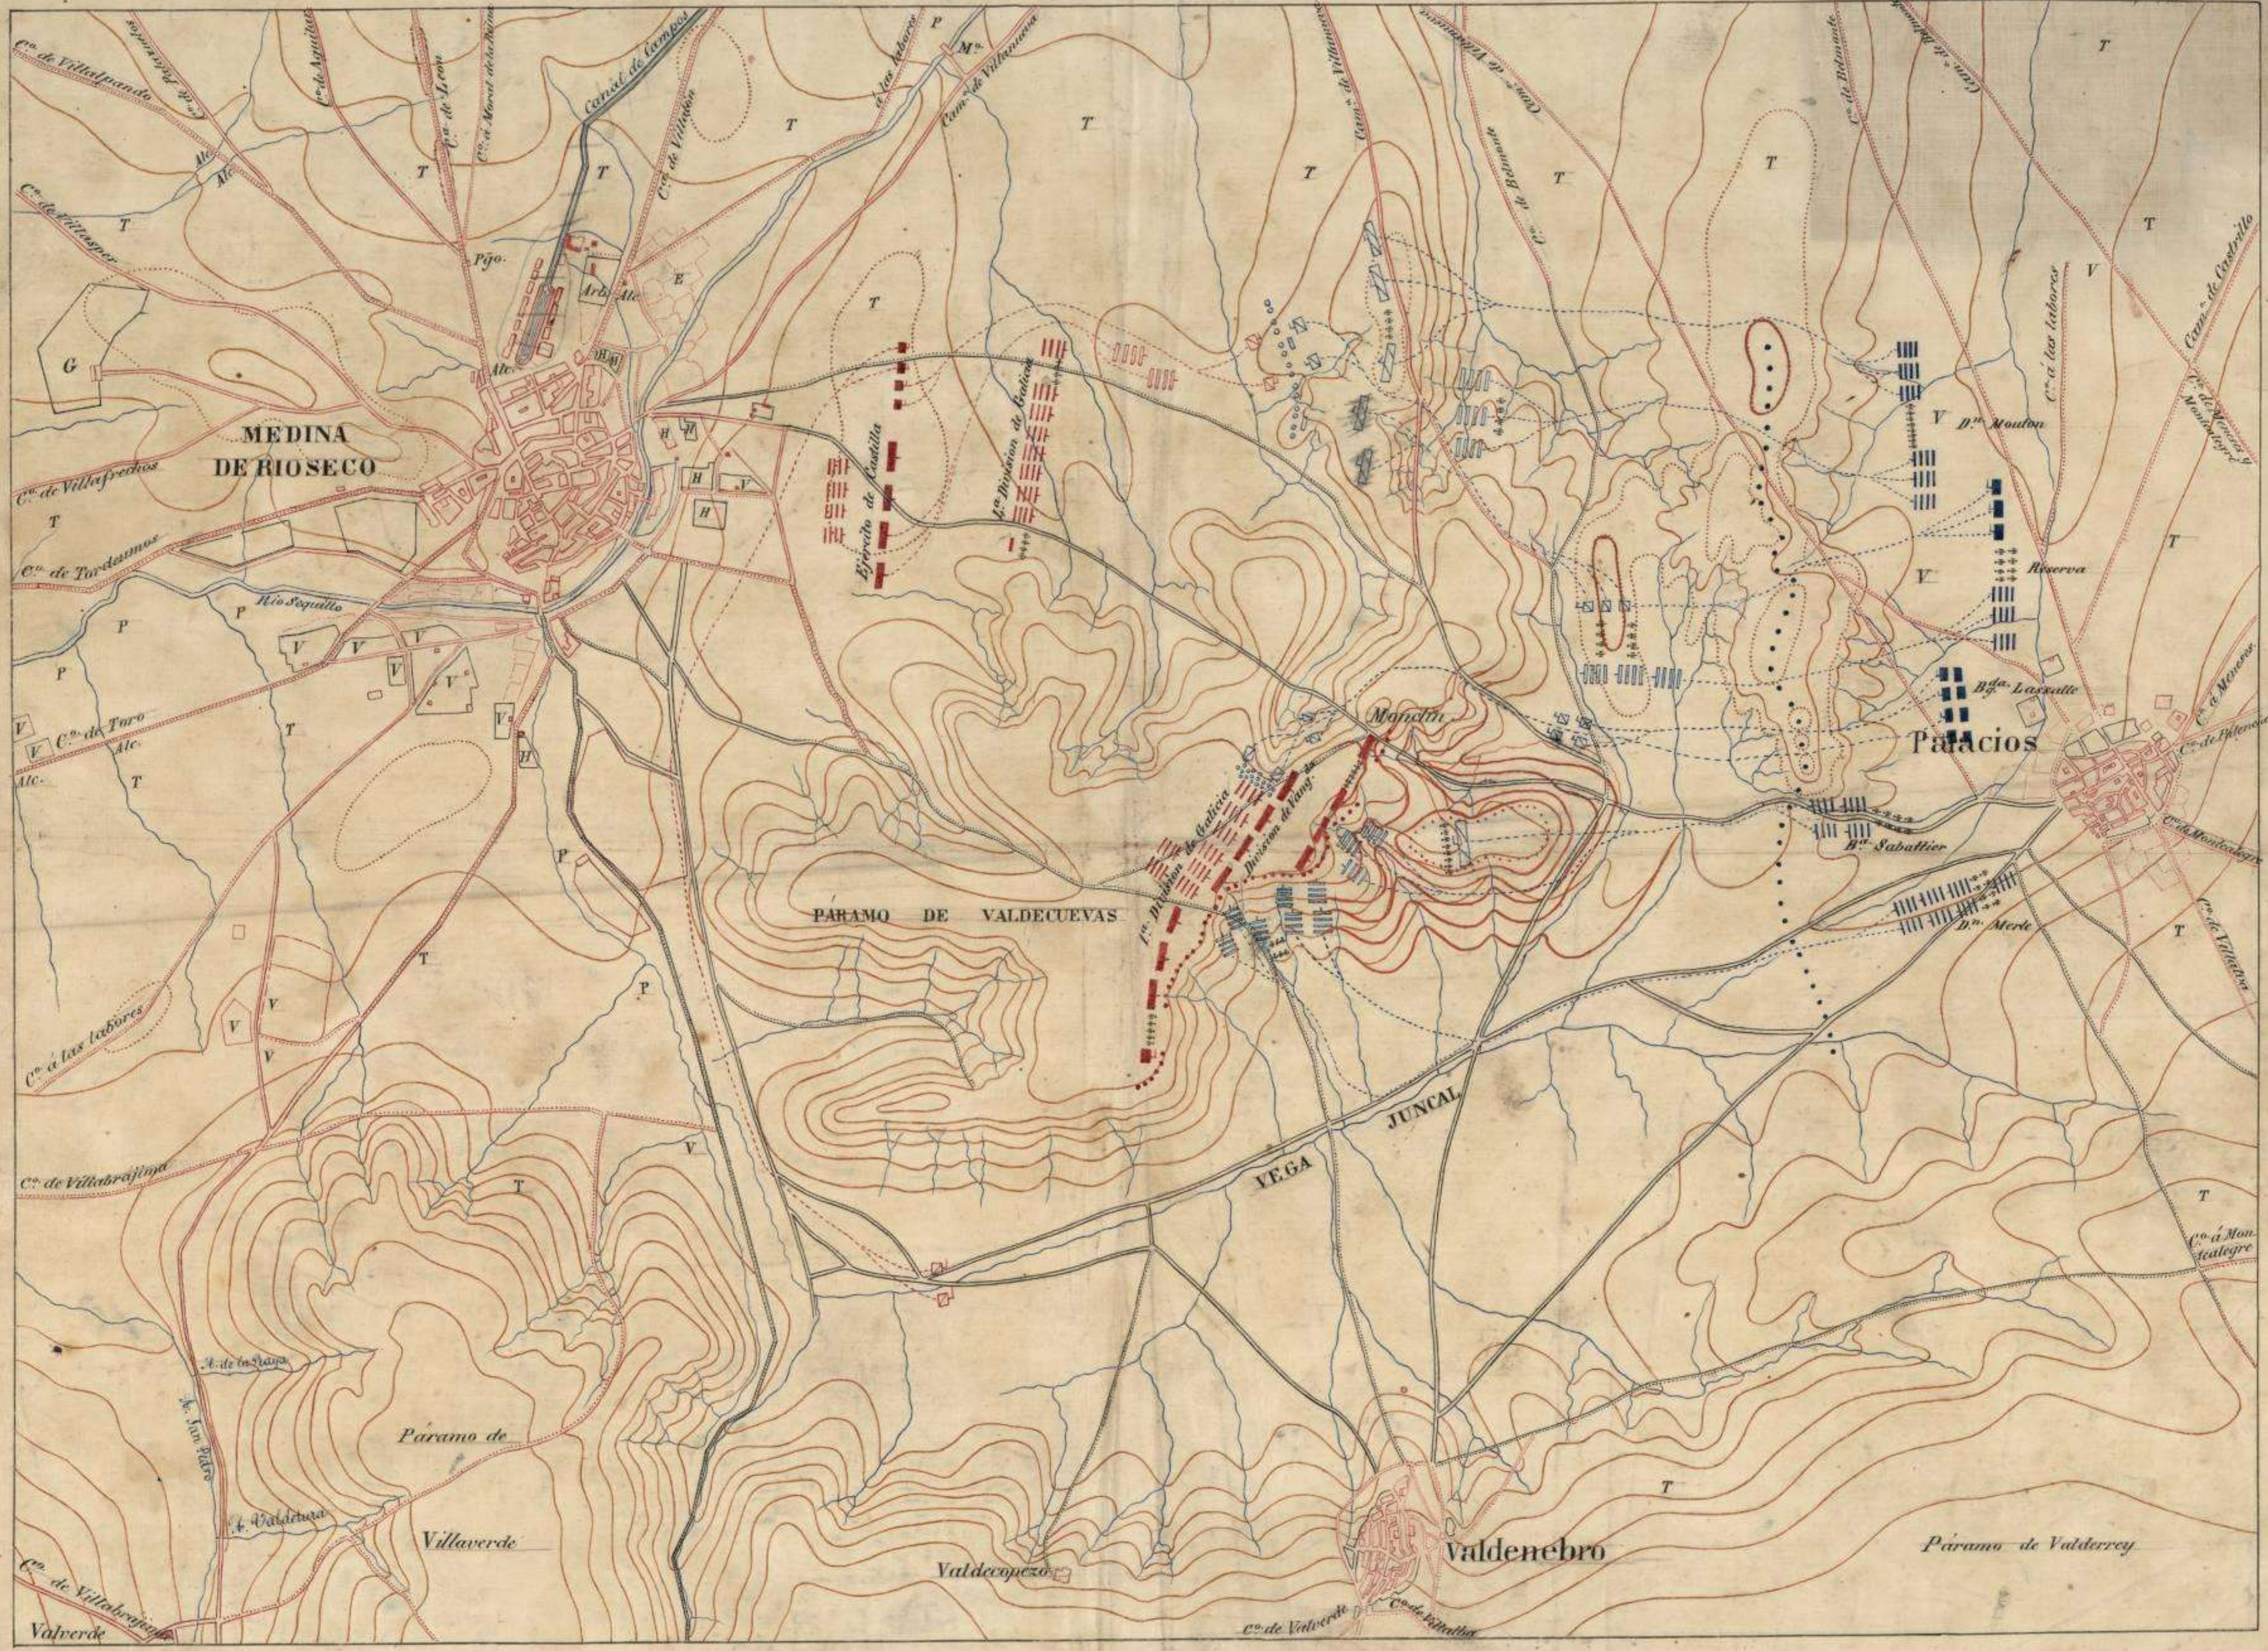

1.^{er} PERIODO.

PLANO DEL CAMPO DE BATALLA DE RIOSECO

Madrid 4 de Noviembre 1865
Notado por
Eng. Luis...
Benigno...

Escala 1/20000

PLANO DEL CAMPO DE BATALLA DE RIOSECO

SECCION GEOGRAFICA DEL EJERCITO
ARCHIVO DE PLANOS
Carta No. 1000
Seccion 1000
Tabla 1000
Estante 1000